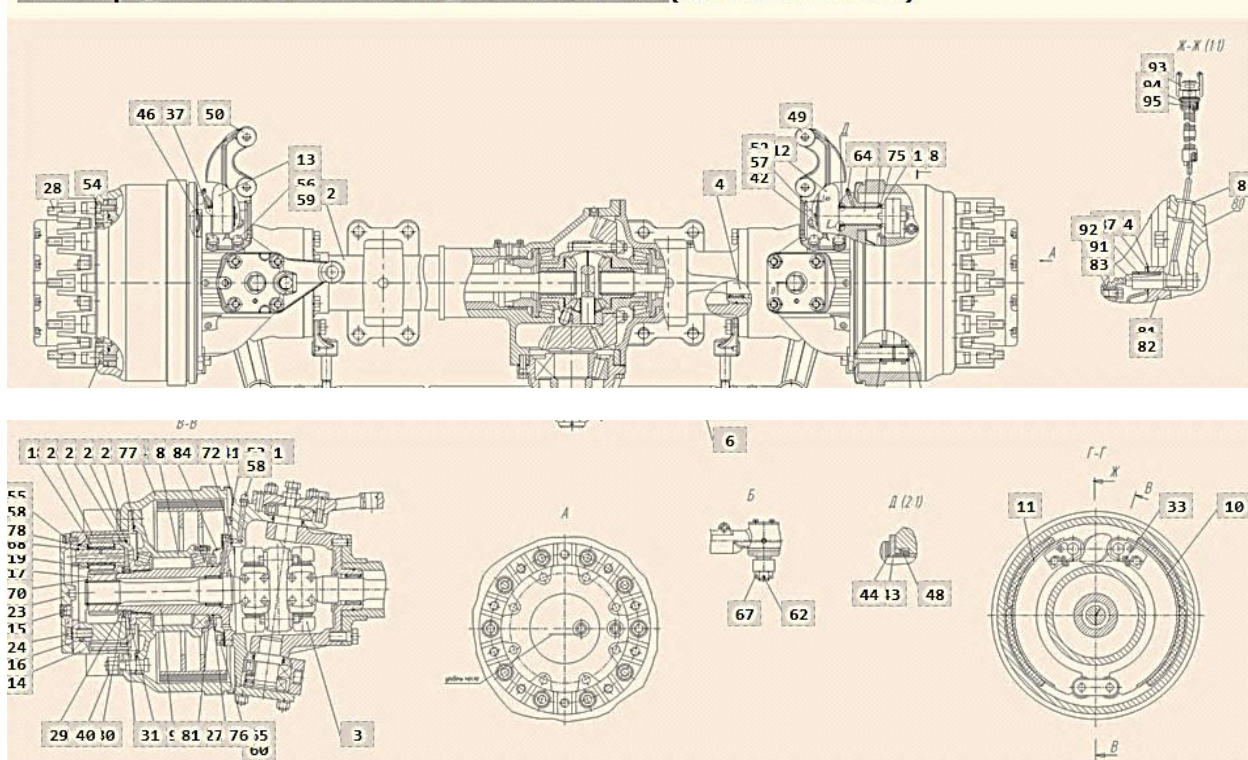

Техническая спецификация Мост передний

Лот № 1

Новый, 2017г.

Наименование товара – Мост передний ведущий, для грузового автомобиля, неразъемный, с установленными ступицами ведущих колес, главной передачей, дифференциалом и полуосями

Технические характеристики: Мост передний 63171-2300010-30 для МАЗА-651705 в полной комплектации;

Каталожный номер: 63171-2300010-30

Мост передний 63171-2300010-30 для МАЗА-651705 (каталог запчастей)

Дополнительные условия: